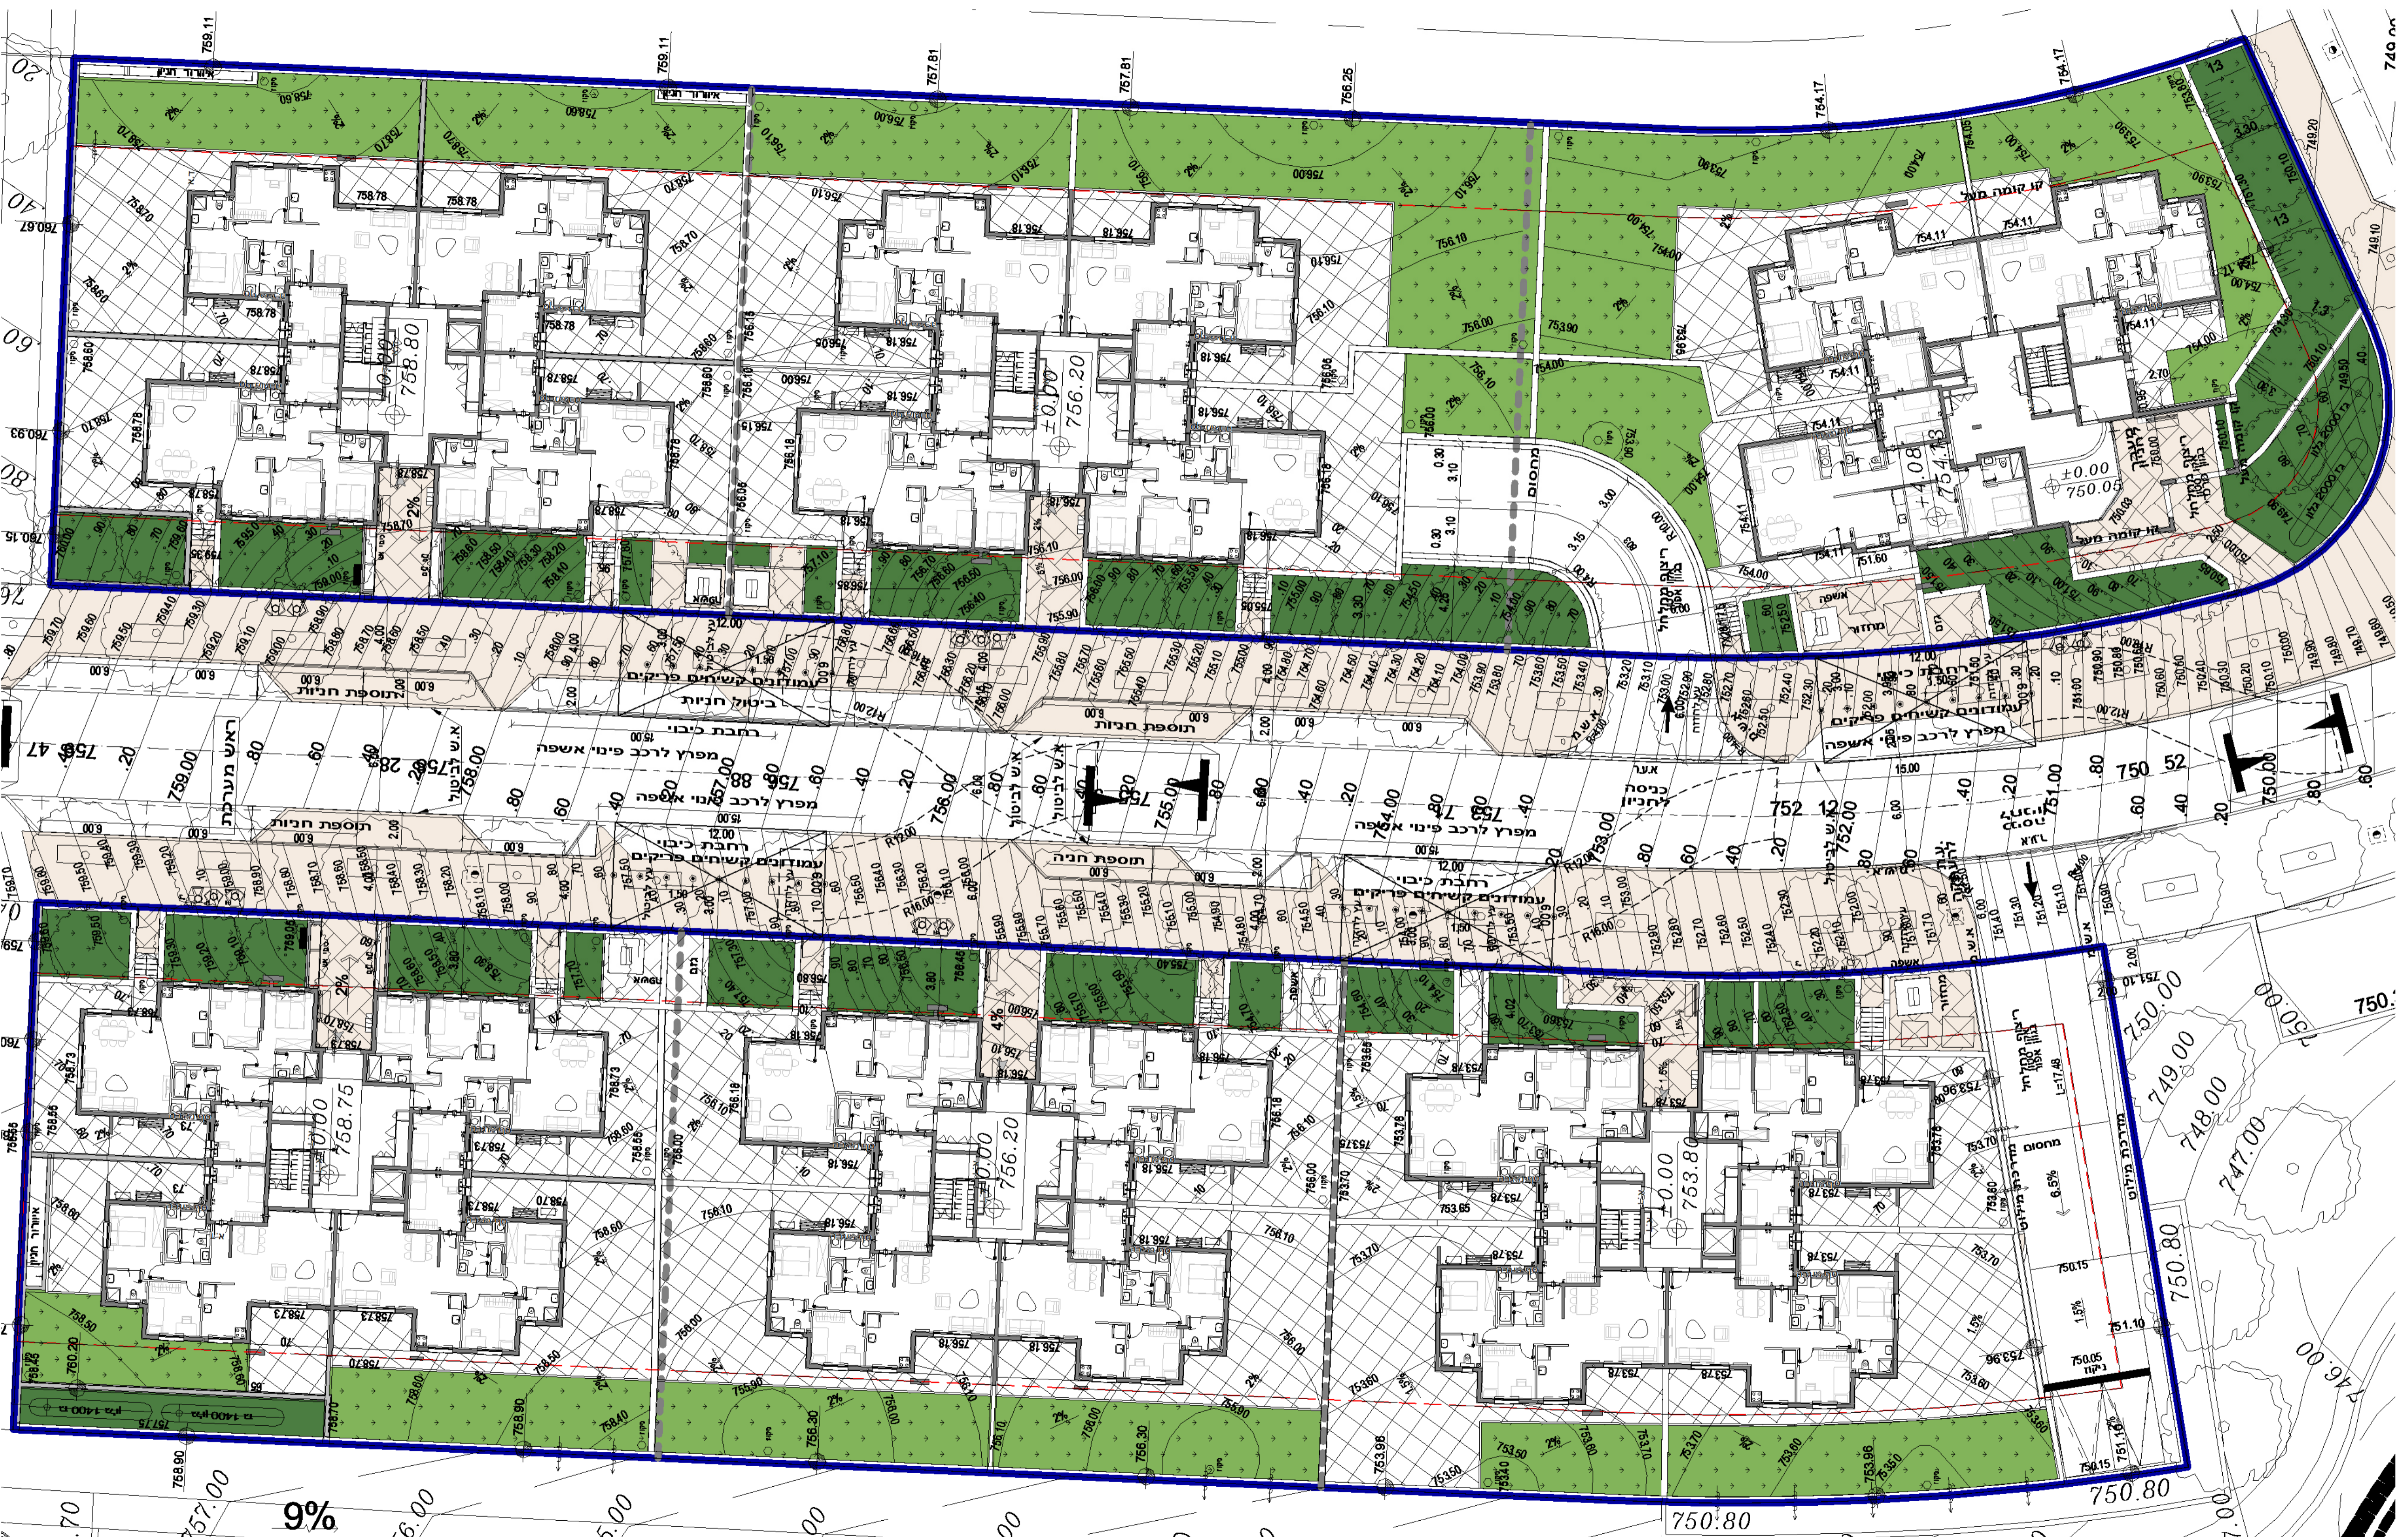

גוש	תאריך	מס' פרויקט	מס' גליון
חלקה	30/11/2021	04-273	M-003
מחזור	מס' חלקה	מס' חלקה	קב"מ
6	6	1:200	

בניין:
טיפוס:

מגרש: 103+106

קוטלנדיקא

שכונת המגרסה

קומה: תכנית פיתוח כללית

לארי שטרנשין-אדריכלים
 Larry Sternschein-Architects
 טל: 02-5792044
 פקס: 077-4512820
 משרד: בניין וואלפס, קריית החקשוק, טוואן | דואר: ד.ב. היריה 9085000
 M-002

ראה מקרא ומערות כלליות בגליון M-002