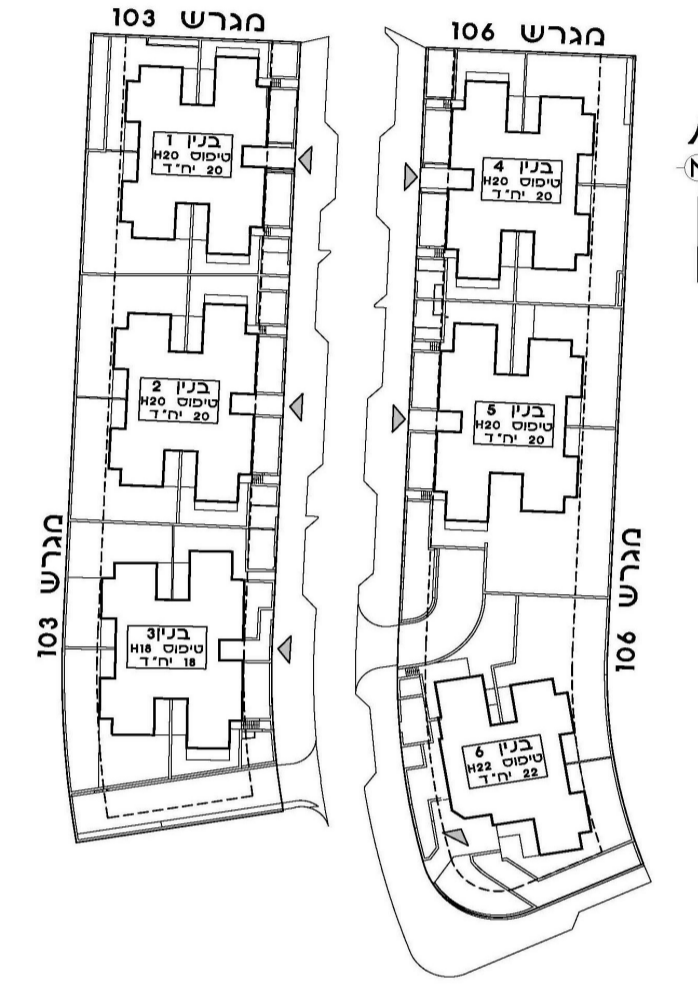

גוש	תאריך	מס' פרויקט	מס' גליון
חלקה	30/11/2021	04-273	M-003
מחזור	מס' חלקה	מס' חלקה	קב"מ
6	6	1:200	

בניין:
טיפוס:

מגרש: 103+106

קוטלנדיקא

שכונת המגרסה

קומה: תכנית פיתוח כללית

לארי שטרנשין-אדריכלים
 Larry Sternschein-Architects
 טל: 02-5792044
 פקס: 077-4512820
 משרד: בניין וואלפס, קריית החקשוק, טוואן | דואר: ד.ב. היריה 9085000
 M-002